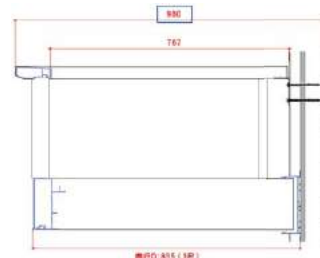

建築面積不算入の納まりを考慮

4寸柱や構造用合板などを使用し、躯体の厚みが通常よりも厚い住宅が増えています。ルシアス バルコニー（持ち出し式）では、部材をスリム化することで、胴差し納まりを、建築面積不算入となる1000mm以内に納められるように配慮しました。

（※ルシアス バルコニー（持ち出し式）のみ対応）

「ルシアス」シリーズに新たにラインアップした「ルシアス バルコニー」は、木調のデザインの充実を図りました。建物、玄関ドア、外構、バルコニーを含めて、住宅外観を統一的に演出できます。また、細かな部分のディテールへもこだわりました。外観も内観も部材のスリム化を図り、よりスタイリッシュで、すっきりとした意匠を実現しました。住まいの価値を高めるアイテムとして、是非ご活用ください。