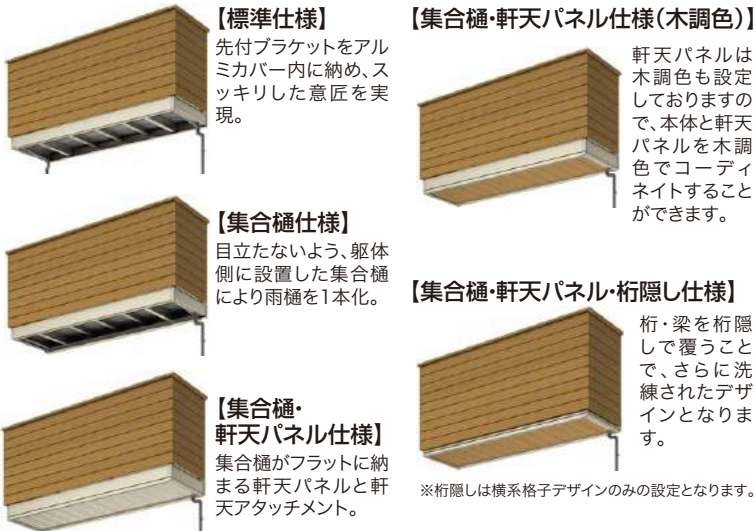

バルコニーの外観も美しく

パネルフレーム（ポリカ・パンチング共通）には、従来品よりもスリムなフレームを採用し、面材の美しさが際立つように配慮しました。住宅外観をすっきりと仕上げられます。

バルコニーの内観も美しく

バルコニー内観の意匠にもこだわりました。従来品よりも間柱見付面の幅を約25mm削減し、30mmのアルマイト色のスリムな間柱を使用し、すっきりとした印象に仕上げました。

バルコニー前桁下面に商品後付機能を搭載

バルコニー前桁下面に、蟻溝を搭載しており、アウターシェードなどの後付機能商品を設置できます。外壁を傷つけずに簡単に商品を後付けて、バルコニー下空間を有効活用できます。

細部までこだわり木調横格子の意匠性を追求

木調色のバルコニーの横系格子には、間口方向（2.5間）に分割がない美しい通し部材を採用しました。

木調の横系格子の端部には、格子1本ごとに専用カバーキャップをご用意。連続性のある美しい意匠を演出できます。

オプション追加で意匠性がさらに向上

ルシアス バルコニー（持ち出し式）については、オプション品の追加により、さらに意匠性を高められます。集合樋により雨樋を1本化することや、集合樋がフラットに納まる軒天パネルなどを追加できるほか、本体と軒天パネルを木調色でコーディネートすることなども可能です。

（※ルシアス バルコニー（持ち出し式）のみの対応となります）

省施工で優れた施工品質を確保

多くの工事業者が入り組む躯体式バルコニーに比べて、持ち出し式バルコニーの工事は、バルコニー施工業者のみで対応可能。煩雑な手配や工程管理が不要となり、よりリーズナブルに工期短縮を実現。施工品質の確保にも寄与します。

建築面積不算入の納まりを考慮

4寸柱や構造用合板などを使用し、躯体の厚みが通常よりも厚い住宅が増えています。ルシアス バルコニー（持ち出し式）では、部材をスリム化することで、胴差し納まりを、建築面積不算入となる1000mm以内に納められるように配慮しました。

（※ルシアス バルコニー（持ち出し式）のみ対応）

「ルシアス」シリーズに新たにラインアップした「ルシアス バルコニー」は、木調のデザインの充実を図りました。建物、玄関ドア、外構、バルコニーを含めて、住宅外観を統一的に演出できます。また、細かな部分のディテールへもこだわりました。外観も内観も部材のスリム化を図り、よりスタイリッシュで、すっきりとした意匠を実現しました。住まいの価値を高めるアイテムとして、是非ご活用ください。