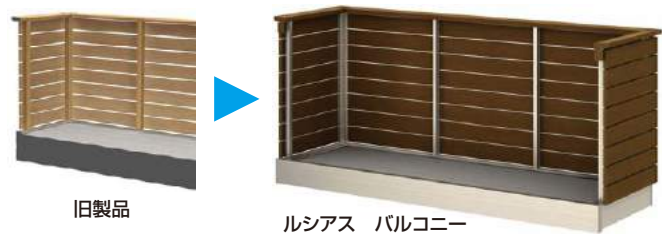

バルコニーの外観・内観のディテールにこだわり、よりスタイリッシュでスッキリとした印象をもたらします。さらに、工場ではほぼ完成品を成形し現場に納めるため、工期短縮、施工品質の確保にも寄与します。

4つの納まりを設定し、多彩なデザインをラインアップ

躯体への取付け方法及と取付け部位別に4つの納まりを設定しました。デザインは、たて格子、横格子、縦ストライプ、横ストライプのほか、ポリカパネル、パンチングパネル、DPGパネルなど、豊富な商品ラインアップをご用意。木調色の充実を図る一方、アルマイト色対応品も豊富に揃えています。

持ち出し式

躯体に先付けしたブラケットにバルコニーを取付けることで、強度を確保する納まりです。

柱建式

外壁仕上げ後にバルコニーを設置し、基礎コンクリートに埋め込んだ柱をバルコニー前面に取付ける納まりです。

屋根置き式

外壁仕上げ後にバルコニーを設置し、バルコニー前面に取付けた柱下部の束受けを屋根の上に載せる納まりです。

柱建式 庭置納まり

1階に設置する納まりです。くつろぎの空間や洗濯物干し場などとして利用可能です。※デザインはたて格子のみとなります。

バルコニーの外観も美しく

パネルフレーム（ポリカ・パンチング共通）には、従来品よりもスリムなフレームを採用し、面材の美しさが際立つように配慮しました。住宅外観をすっきりと仕上げられます。

バルコニーの内観も美しく

バルコニー内観の意匠にもこだわりました。従来品よりも間柱見付面の幅を約25mm削減し、30mmのアルマイト色のスリムな間柱を使用し、すっきりとした印象に仕上げました。

バルコニー前桁下面に商品後付機能を搭載

バルコニー前桁下面に、蟻溝を搭載しており、アウターシェードなどの後付機能商品を設置できます。外壁を傷つけずに簡単に商品を後付けて、バルコニー下空間を有効活用できます。

細部までこだわり木調横格子の意匠性を追求

木調色のバルコニーの横系格子には、間口方向（2.5間）に分割がない美しい通し部材を採用しました。

木調の横系格子の端部には、格子1本ごとに専用カバーキャップをご用意。連続性のある美しい意匠を演出できます。