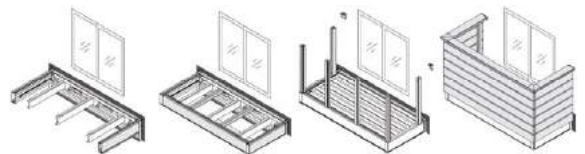

持ち出し式

躯体に先付けしたブラケットにバルコニーを取付けることで、強度を確保する納まりです。

柱建式

外壁仕上げ後にバルコニーを設置し、基礎コンクリートに埋め込んだ柱をバルコニー前面に取付ける納まりです。

屋根置き式

外壁仕上げ後にバルコニーを設置し、バルコニー前面に取付けた柱下部の束受けを屋根の上に載せる納まりです。

柱建式 庭置納まり

1階に設置する納まりです。くつろぎの空間や洗濯物干し場などとして利用可能です。※デザインはたて格子のみとなります。

バルコニー前桁下面に、蟻溝を搭載しており、アウターシェードなどの後付機能商品を設置できます。外壁を傷つけずに簡単に商品を後付けて、バルコニー下空間を有効活用できます。

細部までこだわり木調横格子の意匠性を追求

木調色のバルコニーの横系格子には、間口方向（2.5間）に分割がない美しい通し部材を採用しました。

木調の横系格子の端部には、格子1本ごとに専用カバーキャップをご用意。連続性のある美しい意匠を演出できます。

オプション追加で意匠性がさらに向上

ルシアス バルコニー（持ち出し式）については、オプション品の追加により、さらに意匠性を高められます。集合樋により雨樋を1本化することや、集合樋がフラットに納まる軒天パネルなどを追加できるほか、本体と軒天パネルを木調色でコーディネートすることなども可能です。

（※ルシアス バルコニー（持ち出し式）のみの対応となります）

省施工で優れた施工品質を確保

多くの工事業者が入り組む躯体式バルコニーに比べて、持ち出し式バルコニーの工事は、バルコニー施工業者のみで対応可能。煩雑な手配や工程管理が不要となり、よりリーズナブルに工期短縮を実現。施工品質の確保にも寄与します。

建築面積不算入の納まりを考慮

4寸柱や構造用合板などを使用し、躯体の厚みが通常よりも厚い住宅が増えています。ルシアス バルコニー（持ち出し式）では、部材をスリム化することで、胴差し納まりを、建築面積不算入となる1000mm以内に納められるように配慮しました。

（※ルシアス バルコニー（持ち出し式）のみ対応）

「ルシアス」シリーズに新たにラインアップした「ルシアス バルコニー」は、木調のデザインの充実を図りました。建物、玄関ドア、外構、バルコニーを含めて、住宅外観を統一的に演出できます。また、細かな部分のディテールへもこだわりました。外観も内観も部材のスリム化を図り、よりスタイリッシュで、すっきりとした意匠を実現しました。住まいの価値を高めるアイテムとして、是非ご活用ください。