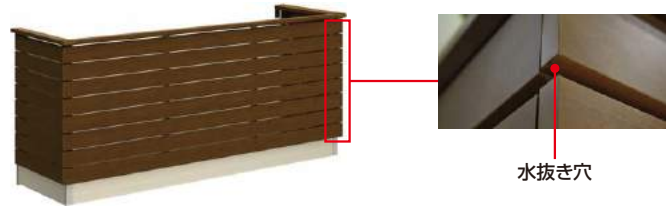

持ち出し式

躯体に先付けしたブラケットにバルコニーを取付けることで、強度を確保する納まりです。

柱建式

外壁仕上げ後にバルコニーを設置し、基礎コンクリートに埋め込んだ柱をバルコニー前面に取付ける納まりです。

屋根置き式

外壁仕上げ後にバルコニーを設置し、バルコニー前面に取付けた柱下部の束受けを屋根の上に載せる納まりです。

柱建式 庭置納まり

1階に設置する納まりです。くつろぎの空間や洗濯物干し場などとして利用可能です。※デザインはたて格子のみとなります。

バルコニーの外観も美しく

パネルフレーム（ポリカ・パンチング共通）には、従来品よりもスリムなフレームを採用し、面材の美しさが際立つように配慮しました。住宅外観をすっきりと仕上げられます。

バルコニーの内観も美しく

バルコニー内観の意匠にもこだわりました。従来品よりも間柱見付面の幅を約25mm削減し、30mmのアルマイト色のスリムな間柱を使用し、すっきりとした印象に仕上げました。

バルコニー前桁下面に商品後付機能を搭載

バルコニー前桁下面に、蟻溝を搭載しており、アウターシェードなどの後付機能商品を設置できます。外壁を傷つけずに簡単に商品を後付けて、バルコニー下空間を有効活用できます。

細部までこだわり木調横格子の意匠性を追求

木調色のバルコニーの横系格子には、間口方向（2.5間）に分割がない美しい通し部材を採用しました。

木調の横系格子の端部には、格子1本ごとに専用カバーキャップをご用意。連続性のある美しい意匠を演出できます。